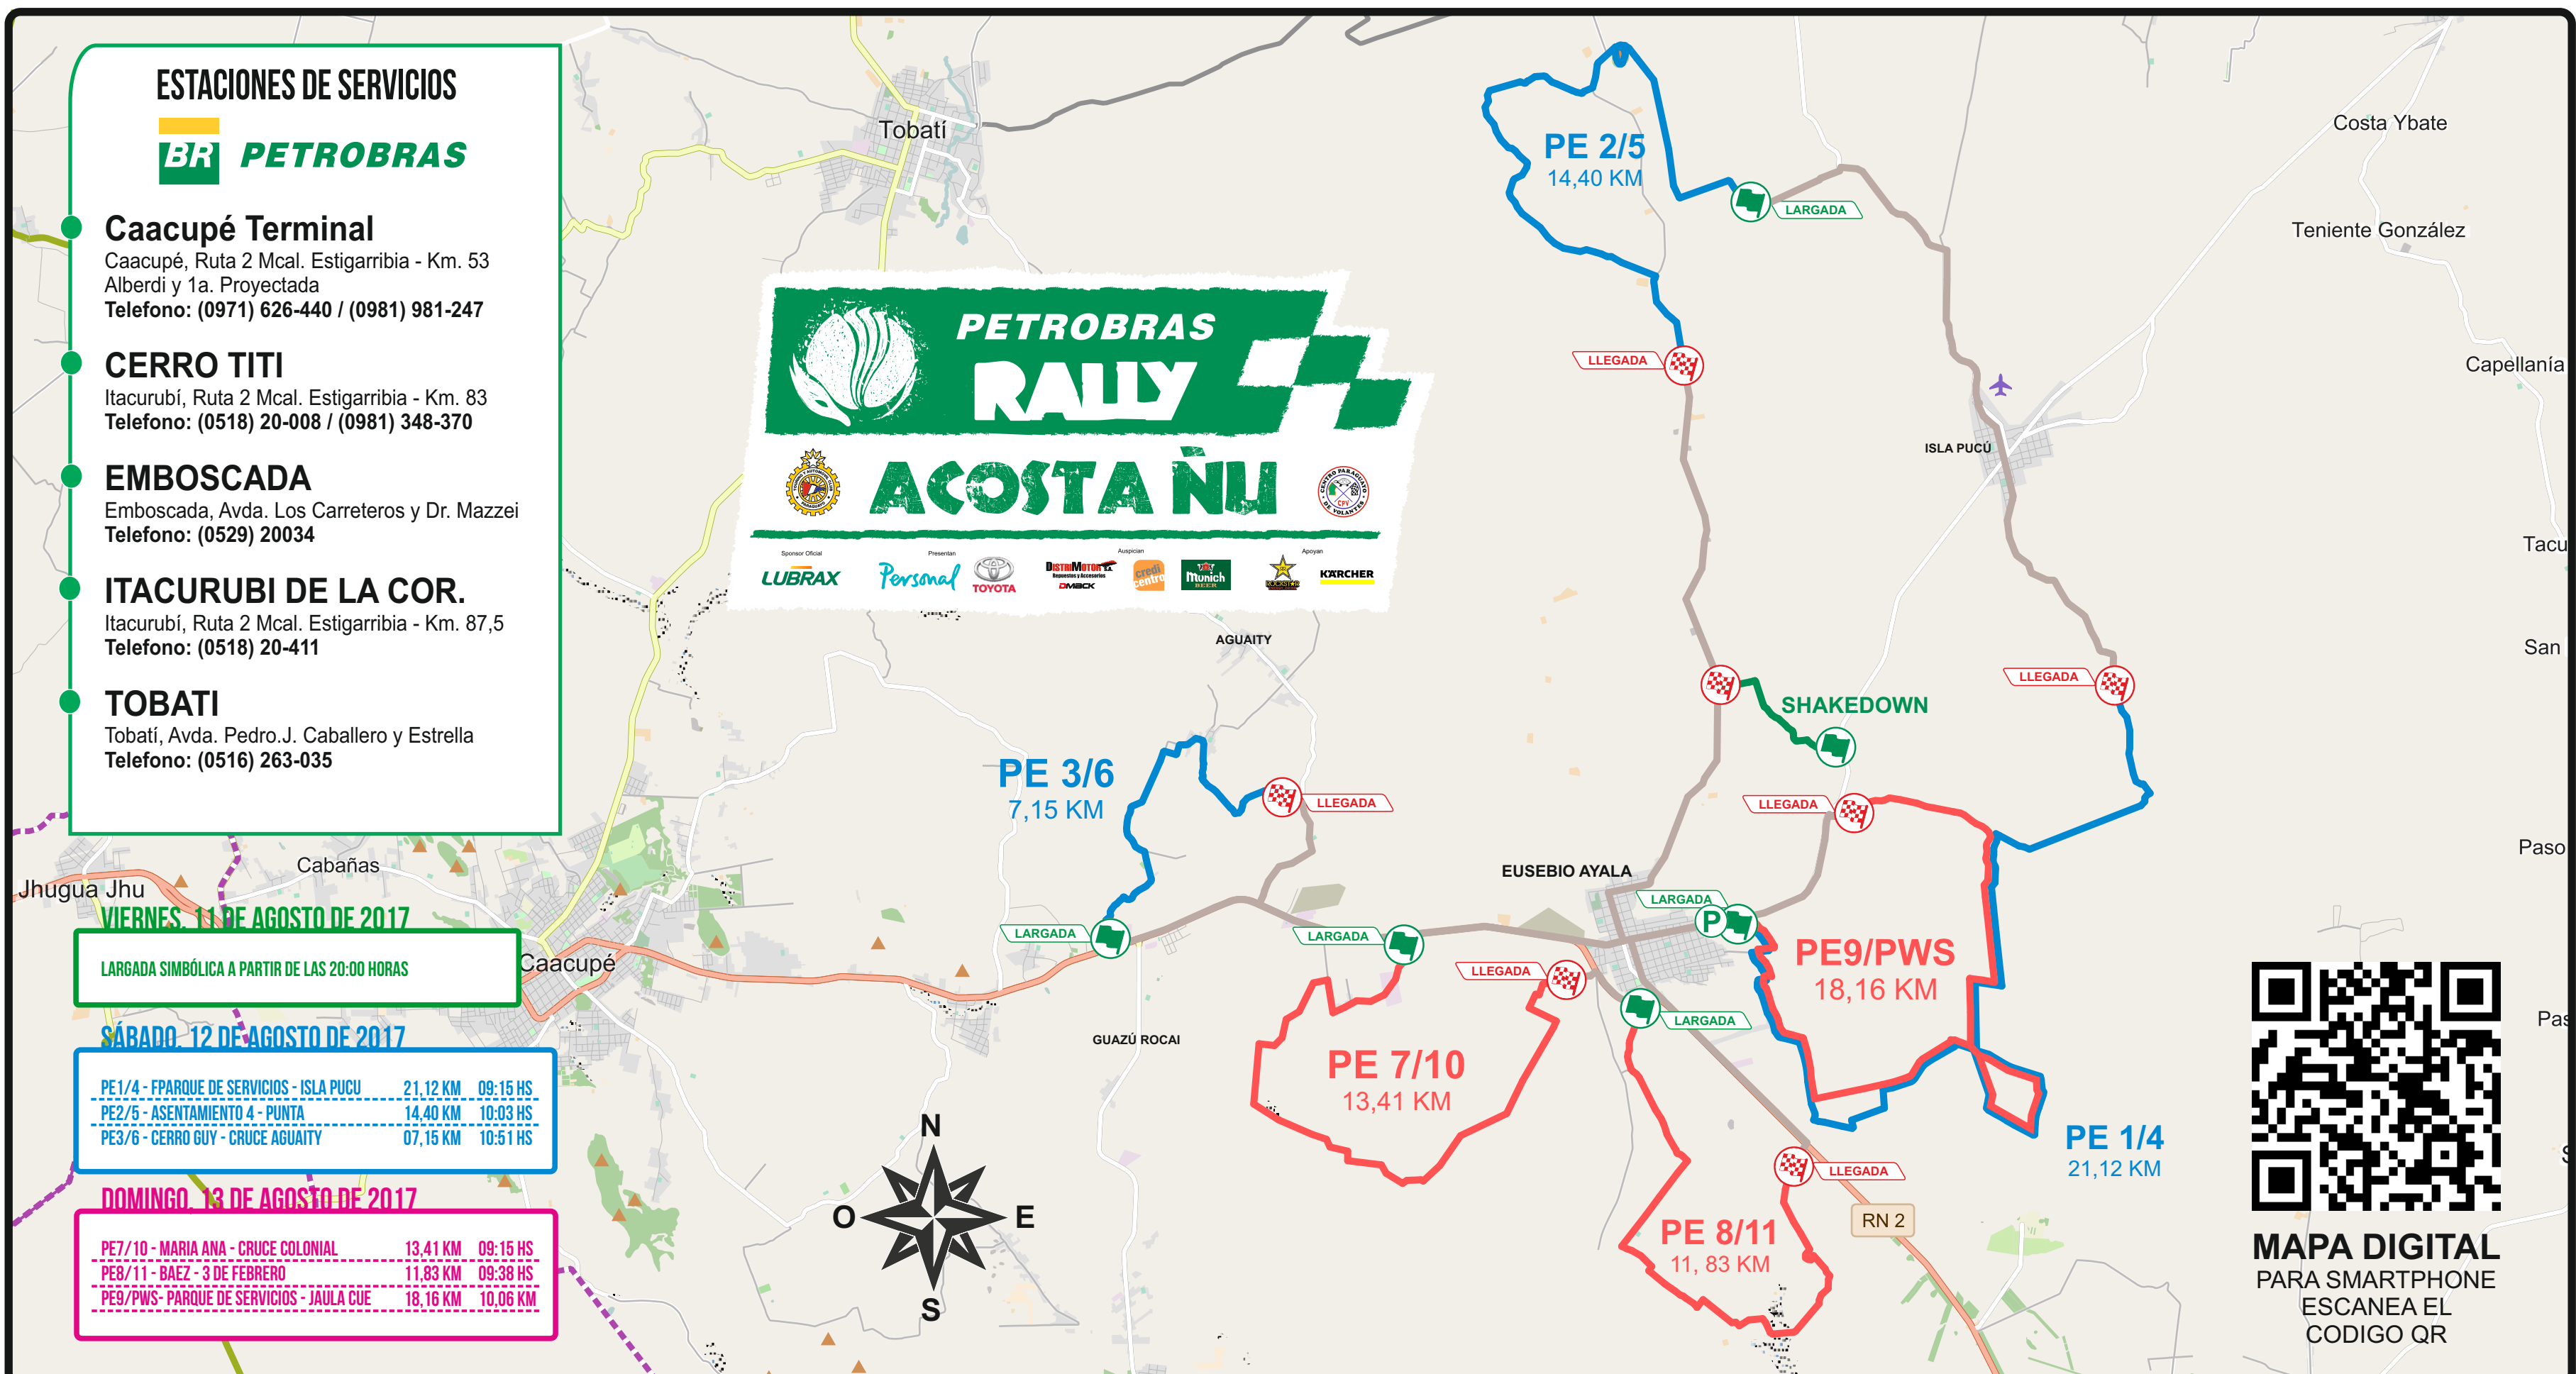

ESTACIONES DE SERVICIOS

Caacupé Terminal

Caacupé, Ruta 2 Mcal. Estigarribia - Km. 53
Alberdi y 1a. Proyectada
Telefono: (0971) 626-440 / (0981) 981-247

CERRO TITI

Itacurubí, Ruta 2 Mcal. Estigarribia - Km. 83
Telefono: (0518) 20-008 / (0981) 348-370

EMBOSCADA

Emboscada, Avda. Los Carreteros y Dr. Mazzei
Telefono: (0529) 20034

ITACURUBI DE LA COR.

Itacurubí, Ruta 2 Mcal. Estigarribia - Km. 87,5
Telefono: (0518) 20-411

TOBATI

Tobati, Avda. Pedro.J. Caballero y Estrella
Telefono: (0516) 263-035

VIERNES, 11 DE AGOSTO DE 2017

LARGADA SIMBÓLICA A PARTIR DE LAS 20:00 HORAS

SÁBADO, 12 DE AGOSTO DE 2017

PE1/4 - FPARQUE DE SERVICIOS - ISLA PUCU	21,12 KM	09:15 HS
PE2/5 - ASENTAMIENTO 4 - PUNTA	14,40 KM	10:03 HS
PE3/6 - CERRO GUY - CRUCE AGUAITY	07,15 KM	10:51 HS

DOMINGO, 13 DE AGOSTO DE 2017

PE7/10 - MARIA ANA - CRUCE COLONIAL	13,41 KM	09:15 HS
PE8/11 - BAEZ - 3 DE FEBRERO	11,83 KM	09:38 HS
PE9/PWS - PARQUE DE SERVICIOS - JAULA CUE	18,16 KM	10:06 KM

MAPA DIGITAL
PARA SMARTPHONE
ESCANEA EL
CODIGO QR