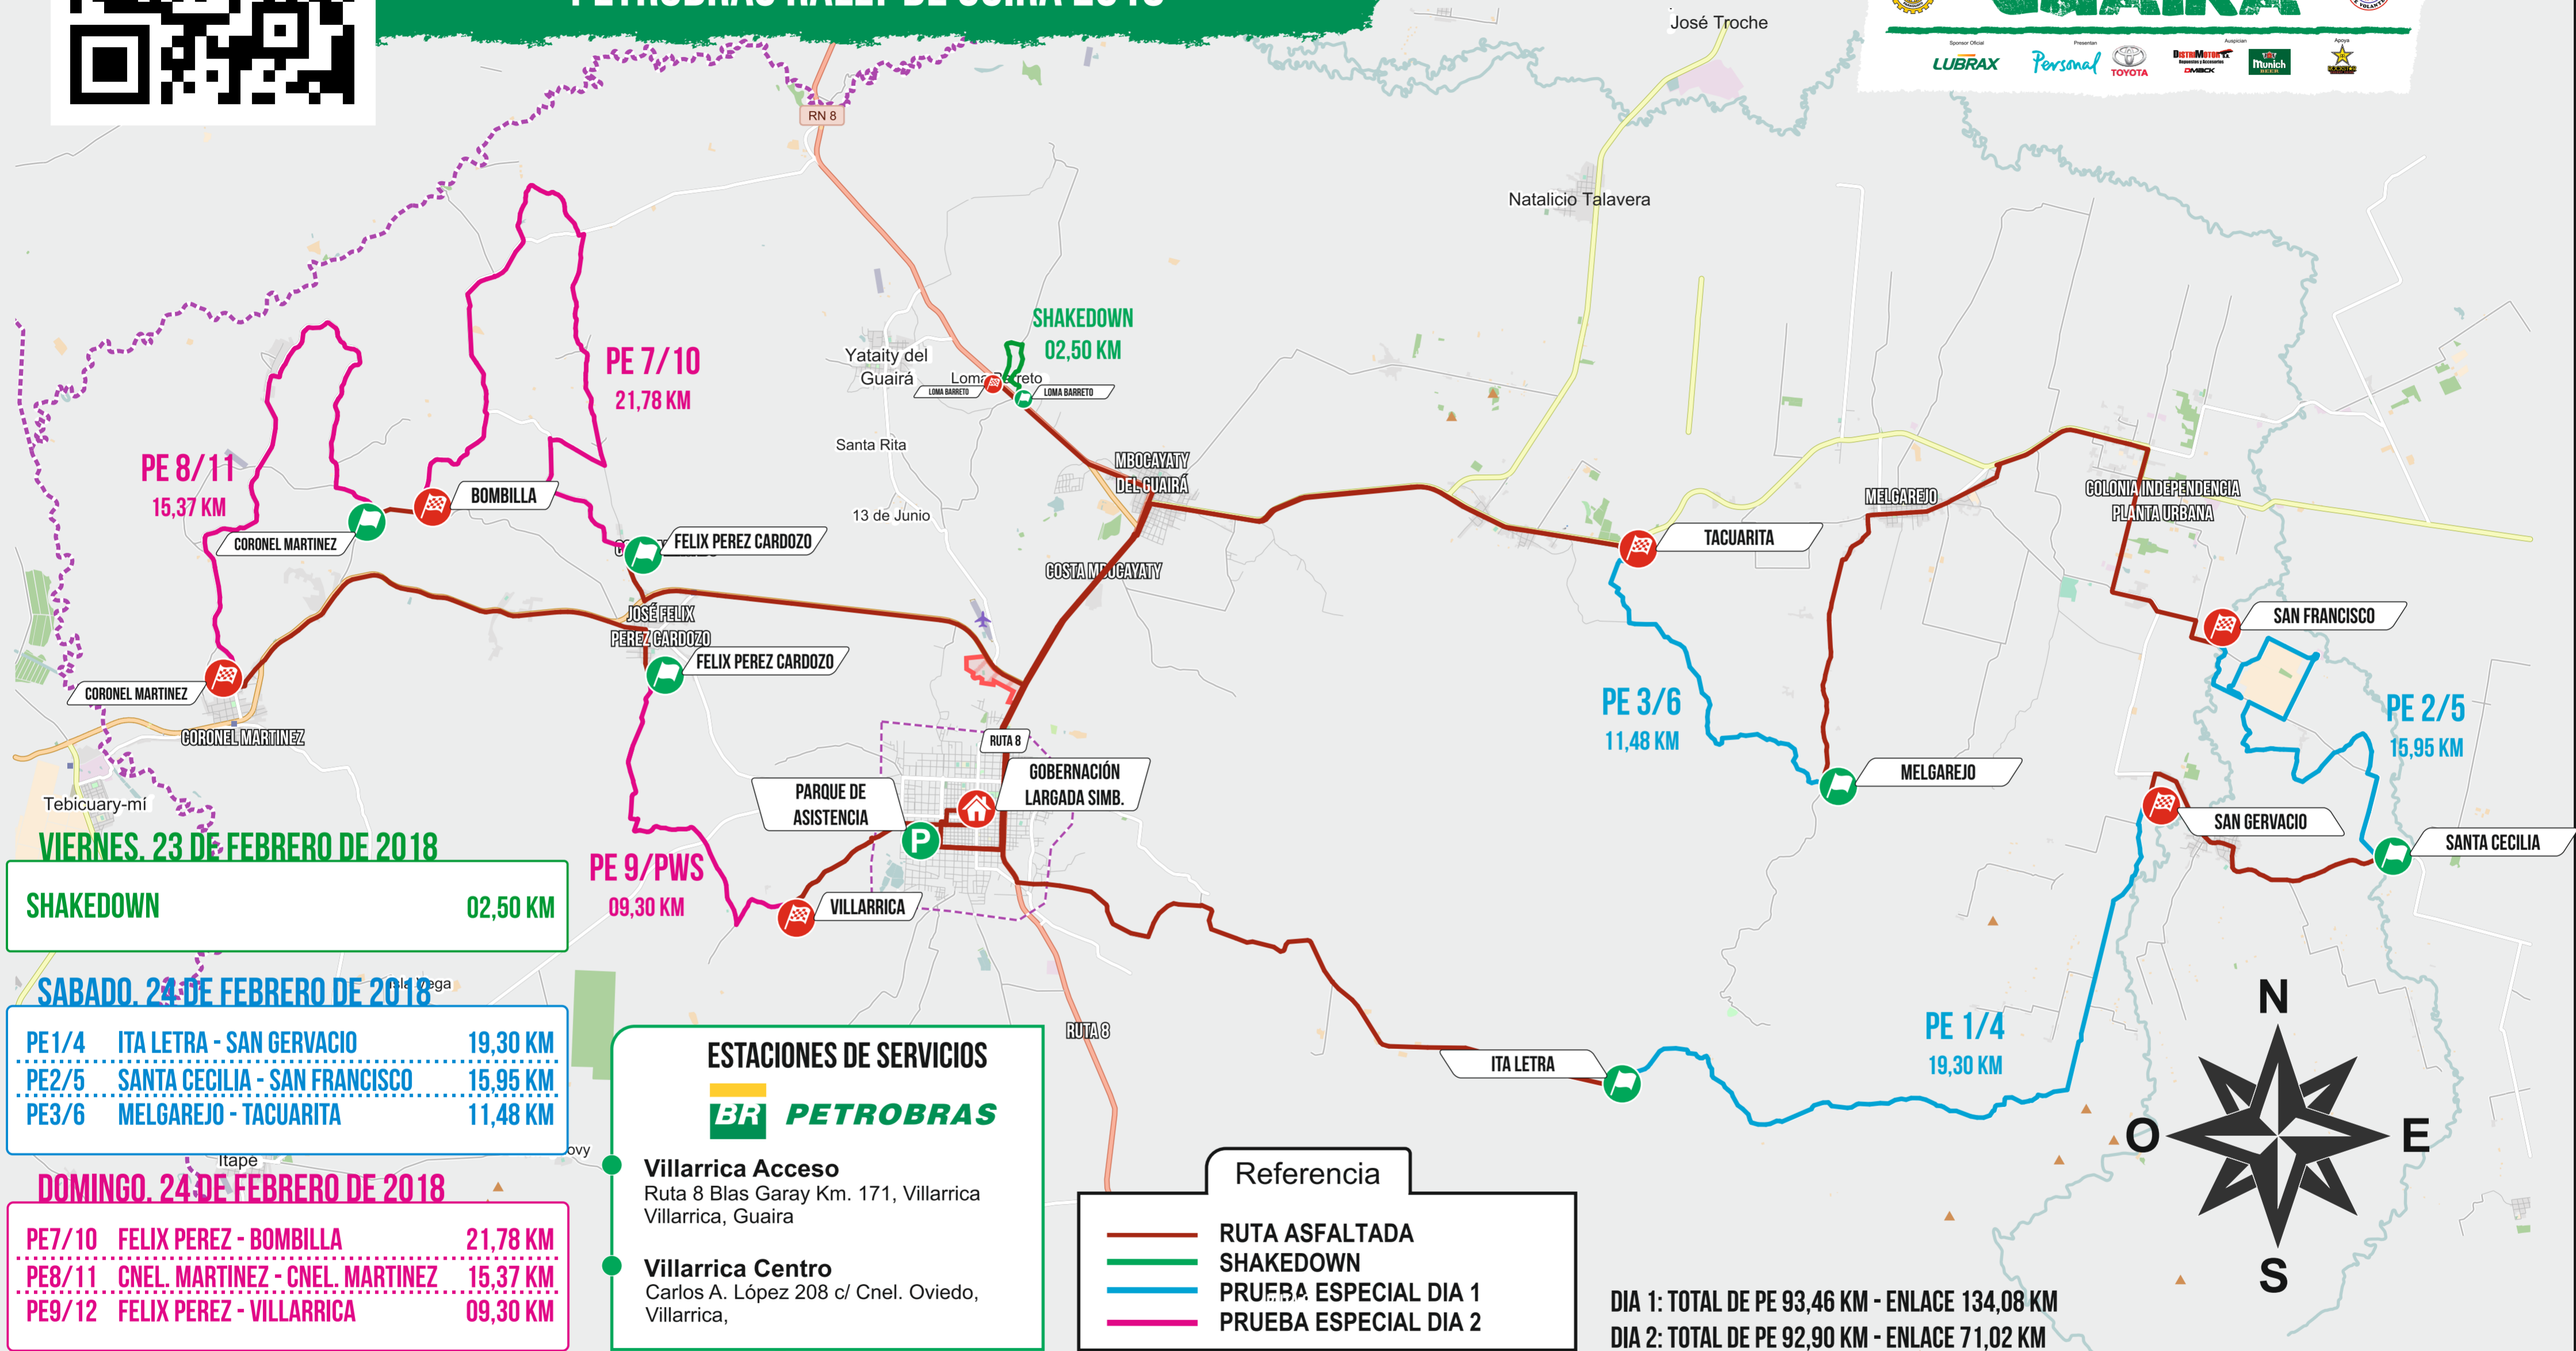

# 1RA. FECHA DEL CAMPEONATO NACIONAL DE RALLY PETROBRAS RALLY DE GUIRÁ 2018

**VIERNES. 23 DE FEBRERO DE 2018**  
**SHAKEDOWN** 02,50 KM

**SABADO. 24 DE FEBRERO DE 2018**

PE 1/4	ITA LETRA - SAN GERVACIO	19,30 KM
PE 2/5	SANTA CECILIA - SAN FRANCISCO	15,95 KM
PE 3/6	MELGAREJO - TACUARITA	11,48 KM

**DOMINGO. 24 DE FEBRERO DE 2018**

PE 7/10	FELIX PEREZ - BOMBILLA	21,78 KM
PE 8/11	CNEL. MARTINEZ - CNEL. MARTINEZ	15,37 KM
PE 9/12	FELIX PEREZ - VILLARRICA	09,30 KM

**ESTACIONES DE SERVICIOS**  
**BR PETROBRAS**

- Villarrica Acceso**  
Ruta 8 Blas Garay Km. 171, Villarrica Villarrica, Guairá
- Villarrica Centro**  
Carlos A. López 208 c/ Cnel. Oviedo, Villarrica,

**Referencia**

- RUTA ASFALTADA
- SHAKEDOWN
- PRUEBA ESPECIAL DIA 1
- PRUEBA ESPECIAL DIA 2

**DIA 1: TOTAL DE PE 93,46 KM - ENLACE 134,08 KM**  
**DIA 2: TOTAL DE PE 92,90 KM - ENLACE 71,02 KM**

Sponsor Oficial

Presentan

Auspician

Apoya