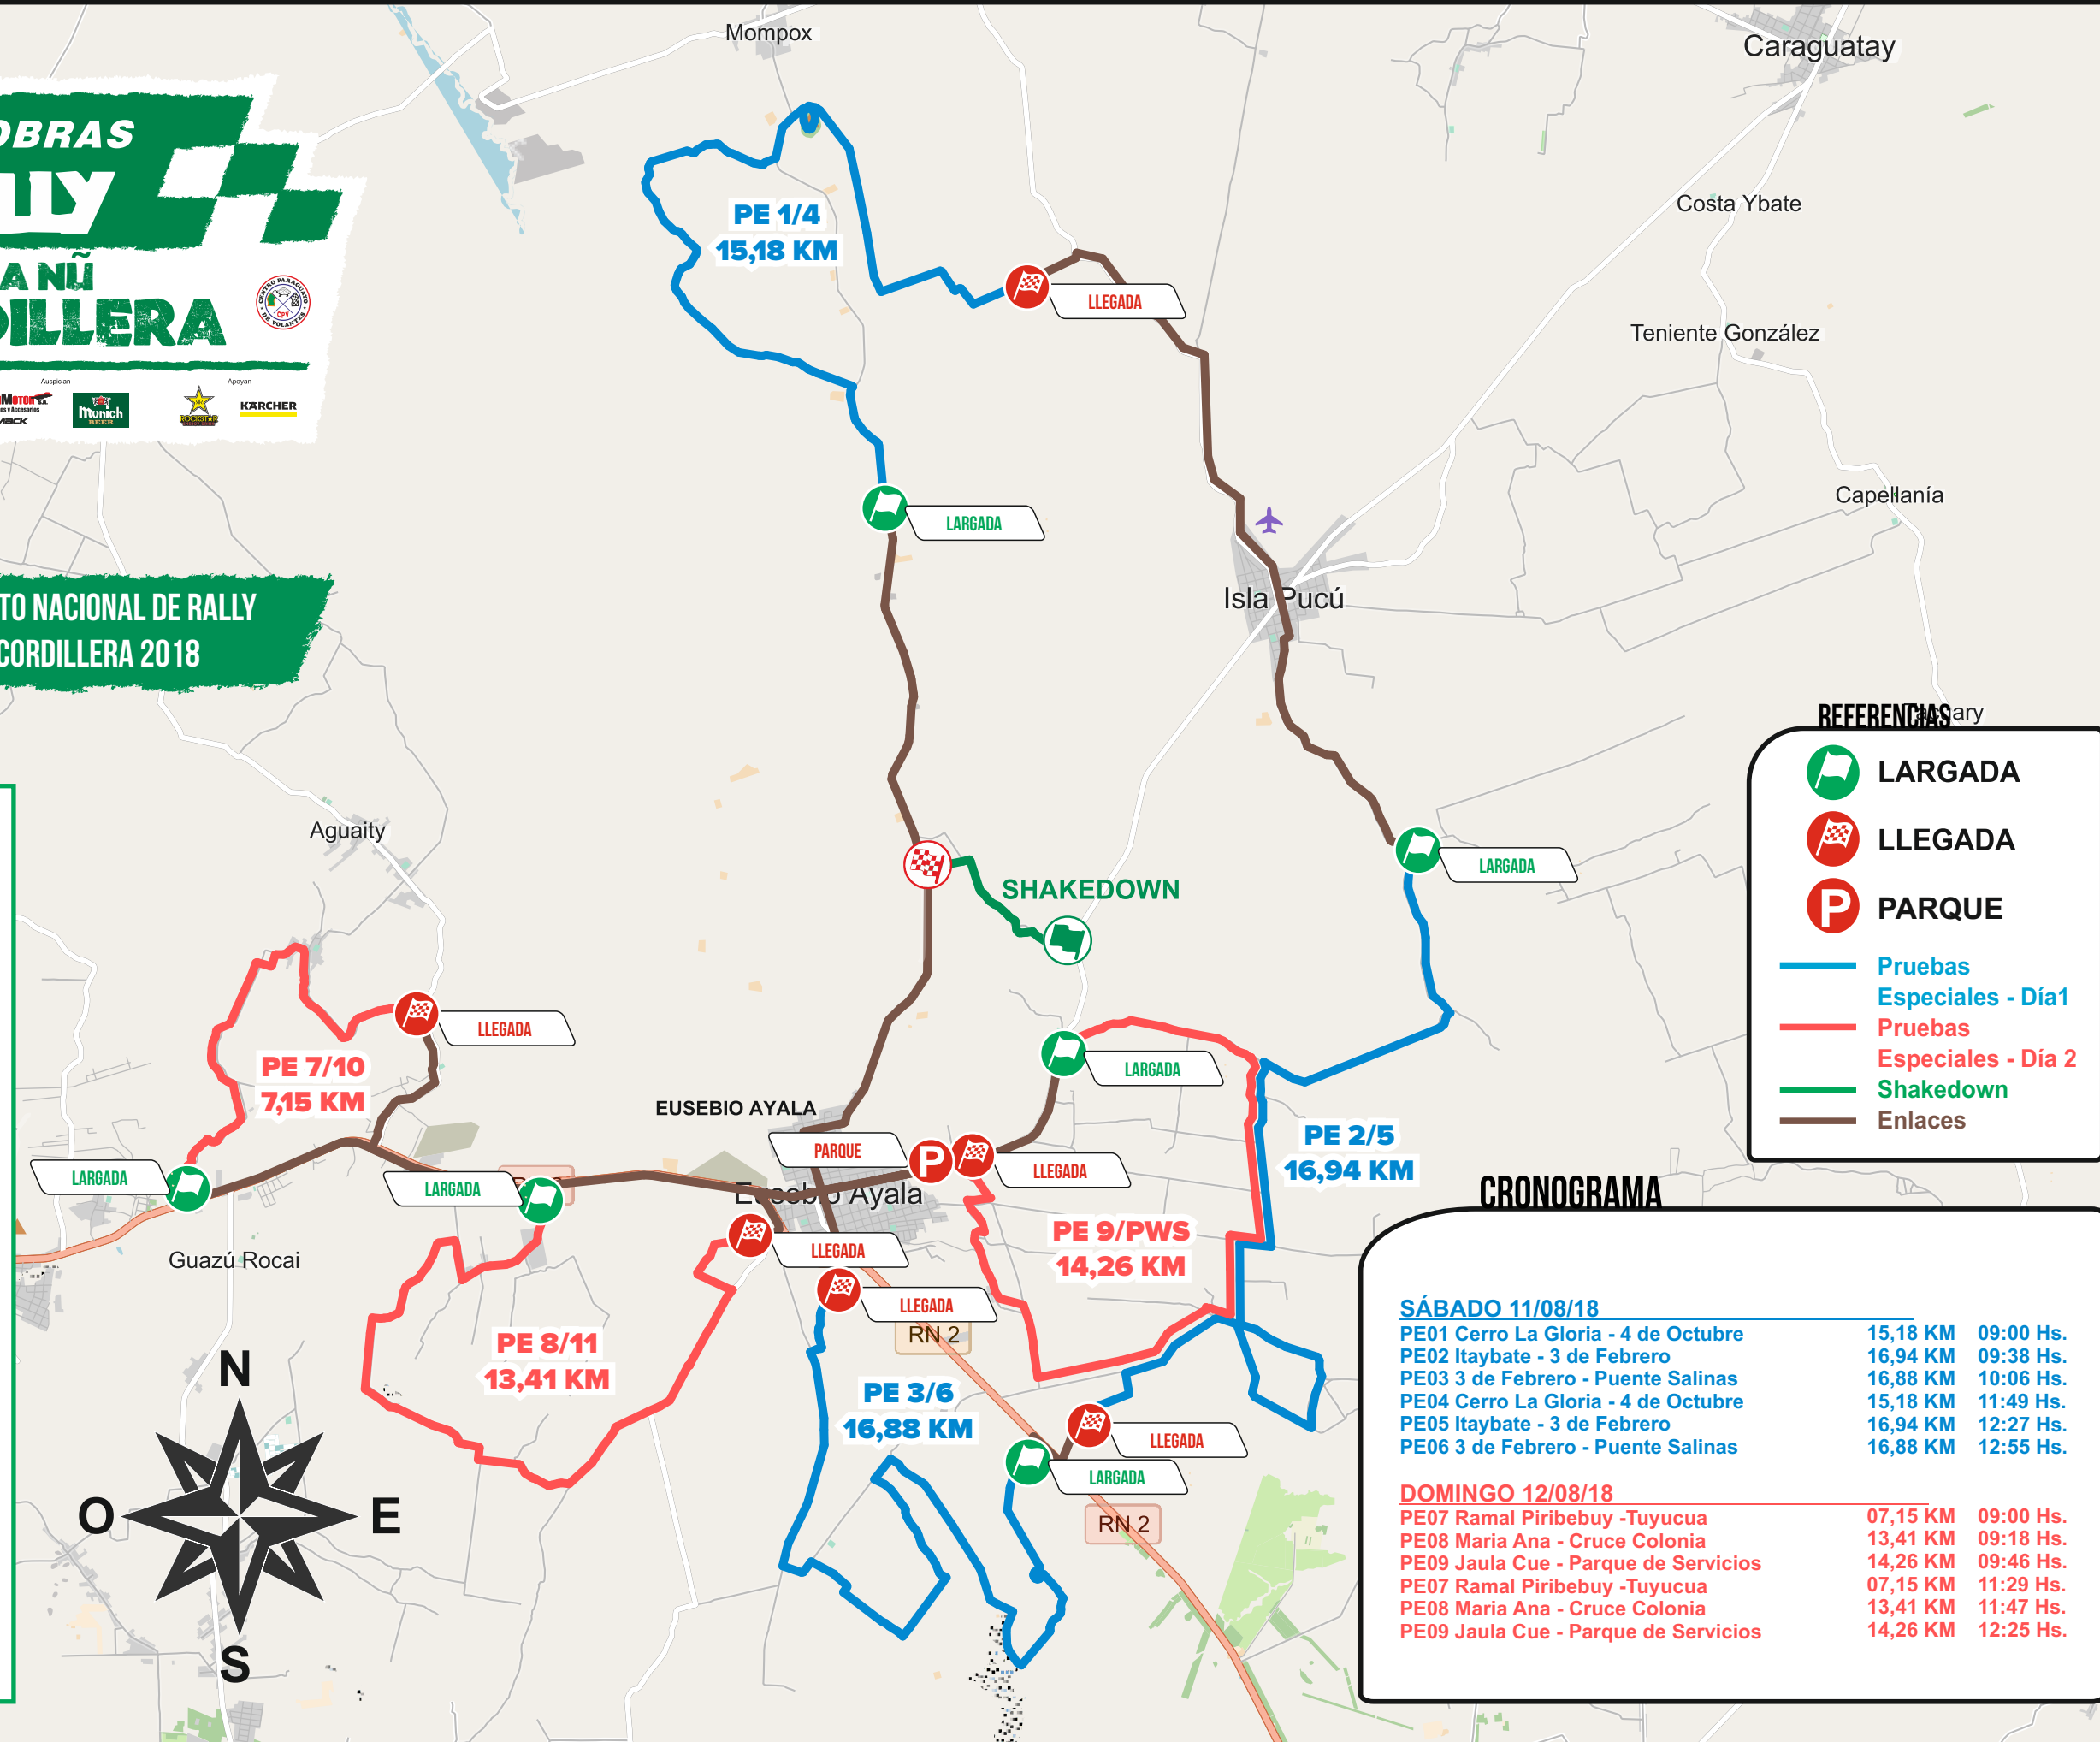

6TA. FECHA DEL CAMPEONATO NACIONAL DE RALLY  
PETROBRAS RALLY DE CORDILLERA 2018

ESTACIONES DE SERVICIOS

**Caacupé Terminal**

Caacupé, Ruta 2 Mcal. Estigarribia - Km. 53  
Alberdi y 1a. Proyectada  
Telefono: (0971) 626-440 / (0981) 981-247

**CERRO TITI**

Itacurubí, Ruta 2 Mcal. Estigarribia - Km. 83  
Telefono: (0518) 20-008 / (0981) 348-370

**EMBOSCADA**

Emboscada, Avda. Los Carreteros y Dr. Mazzei  
Telefono: (0529) 20034

**ITACURUBI DE LA COR.**

Itacurubí, Ruta 2 Mcal. Estigarribia - Km. 87,5  
Telefono: (0518) 20-411

**TOBATI**

Tobati, Avda. Pedro.J. Caballero y Estrella  
Telefono: (0516) 263-035

REFERENCIAS

- LARGADA
- LLEGADA
- PARQUE
- Pruebas Especiales - Día 1
- Pruebas Especiales - Día 2
- Shakedown
- Enlaces

CRONOGRAMA

SÁBADO 11/08/18		
PE01 Cerro La Gloria - 4 de Octubre	15,18 KM	09:00 Hs.
PE02 Itaybate - 3 de Febrero	16,94 KM	09:38 Hs.
PE03 3 de Febrero - Puente Salinas	16,88 KM	10:06 Hs.
PE04 Cerro La Gloria - 4 de Octubre	15,18 KM	11:49 Hs.
PE05 Itaybate - 3 de Febrero	16,94 KM	12:27 Hs.
PE06 3 de Febrero - Puente Salinas	16,88 KM	12:55 Hs.
DOMINGO 12/08/18		
PE07 Ramal Piribebuy - Tuyucua	07,15 KM	09:00 Hs.
PE08 Maria Ana - Cruce Colonia	13,41 KM	09:18 Hs.
PE09 Jaula Cue - Parque de Servicios	14,26 KM	09:46 Hs.
PE07 Ramal Piribebuy - Tuyucua	07,15 KM	11:29 Hs.
PE08 Maria Ana - Cruce Colonia	13,41 KM	11:47 Hs.
PE09 Jaula Cue - Parque de Servicios	14,26 KM	12:25 Hs.