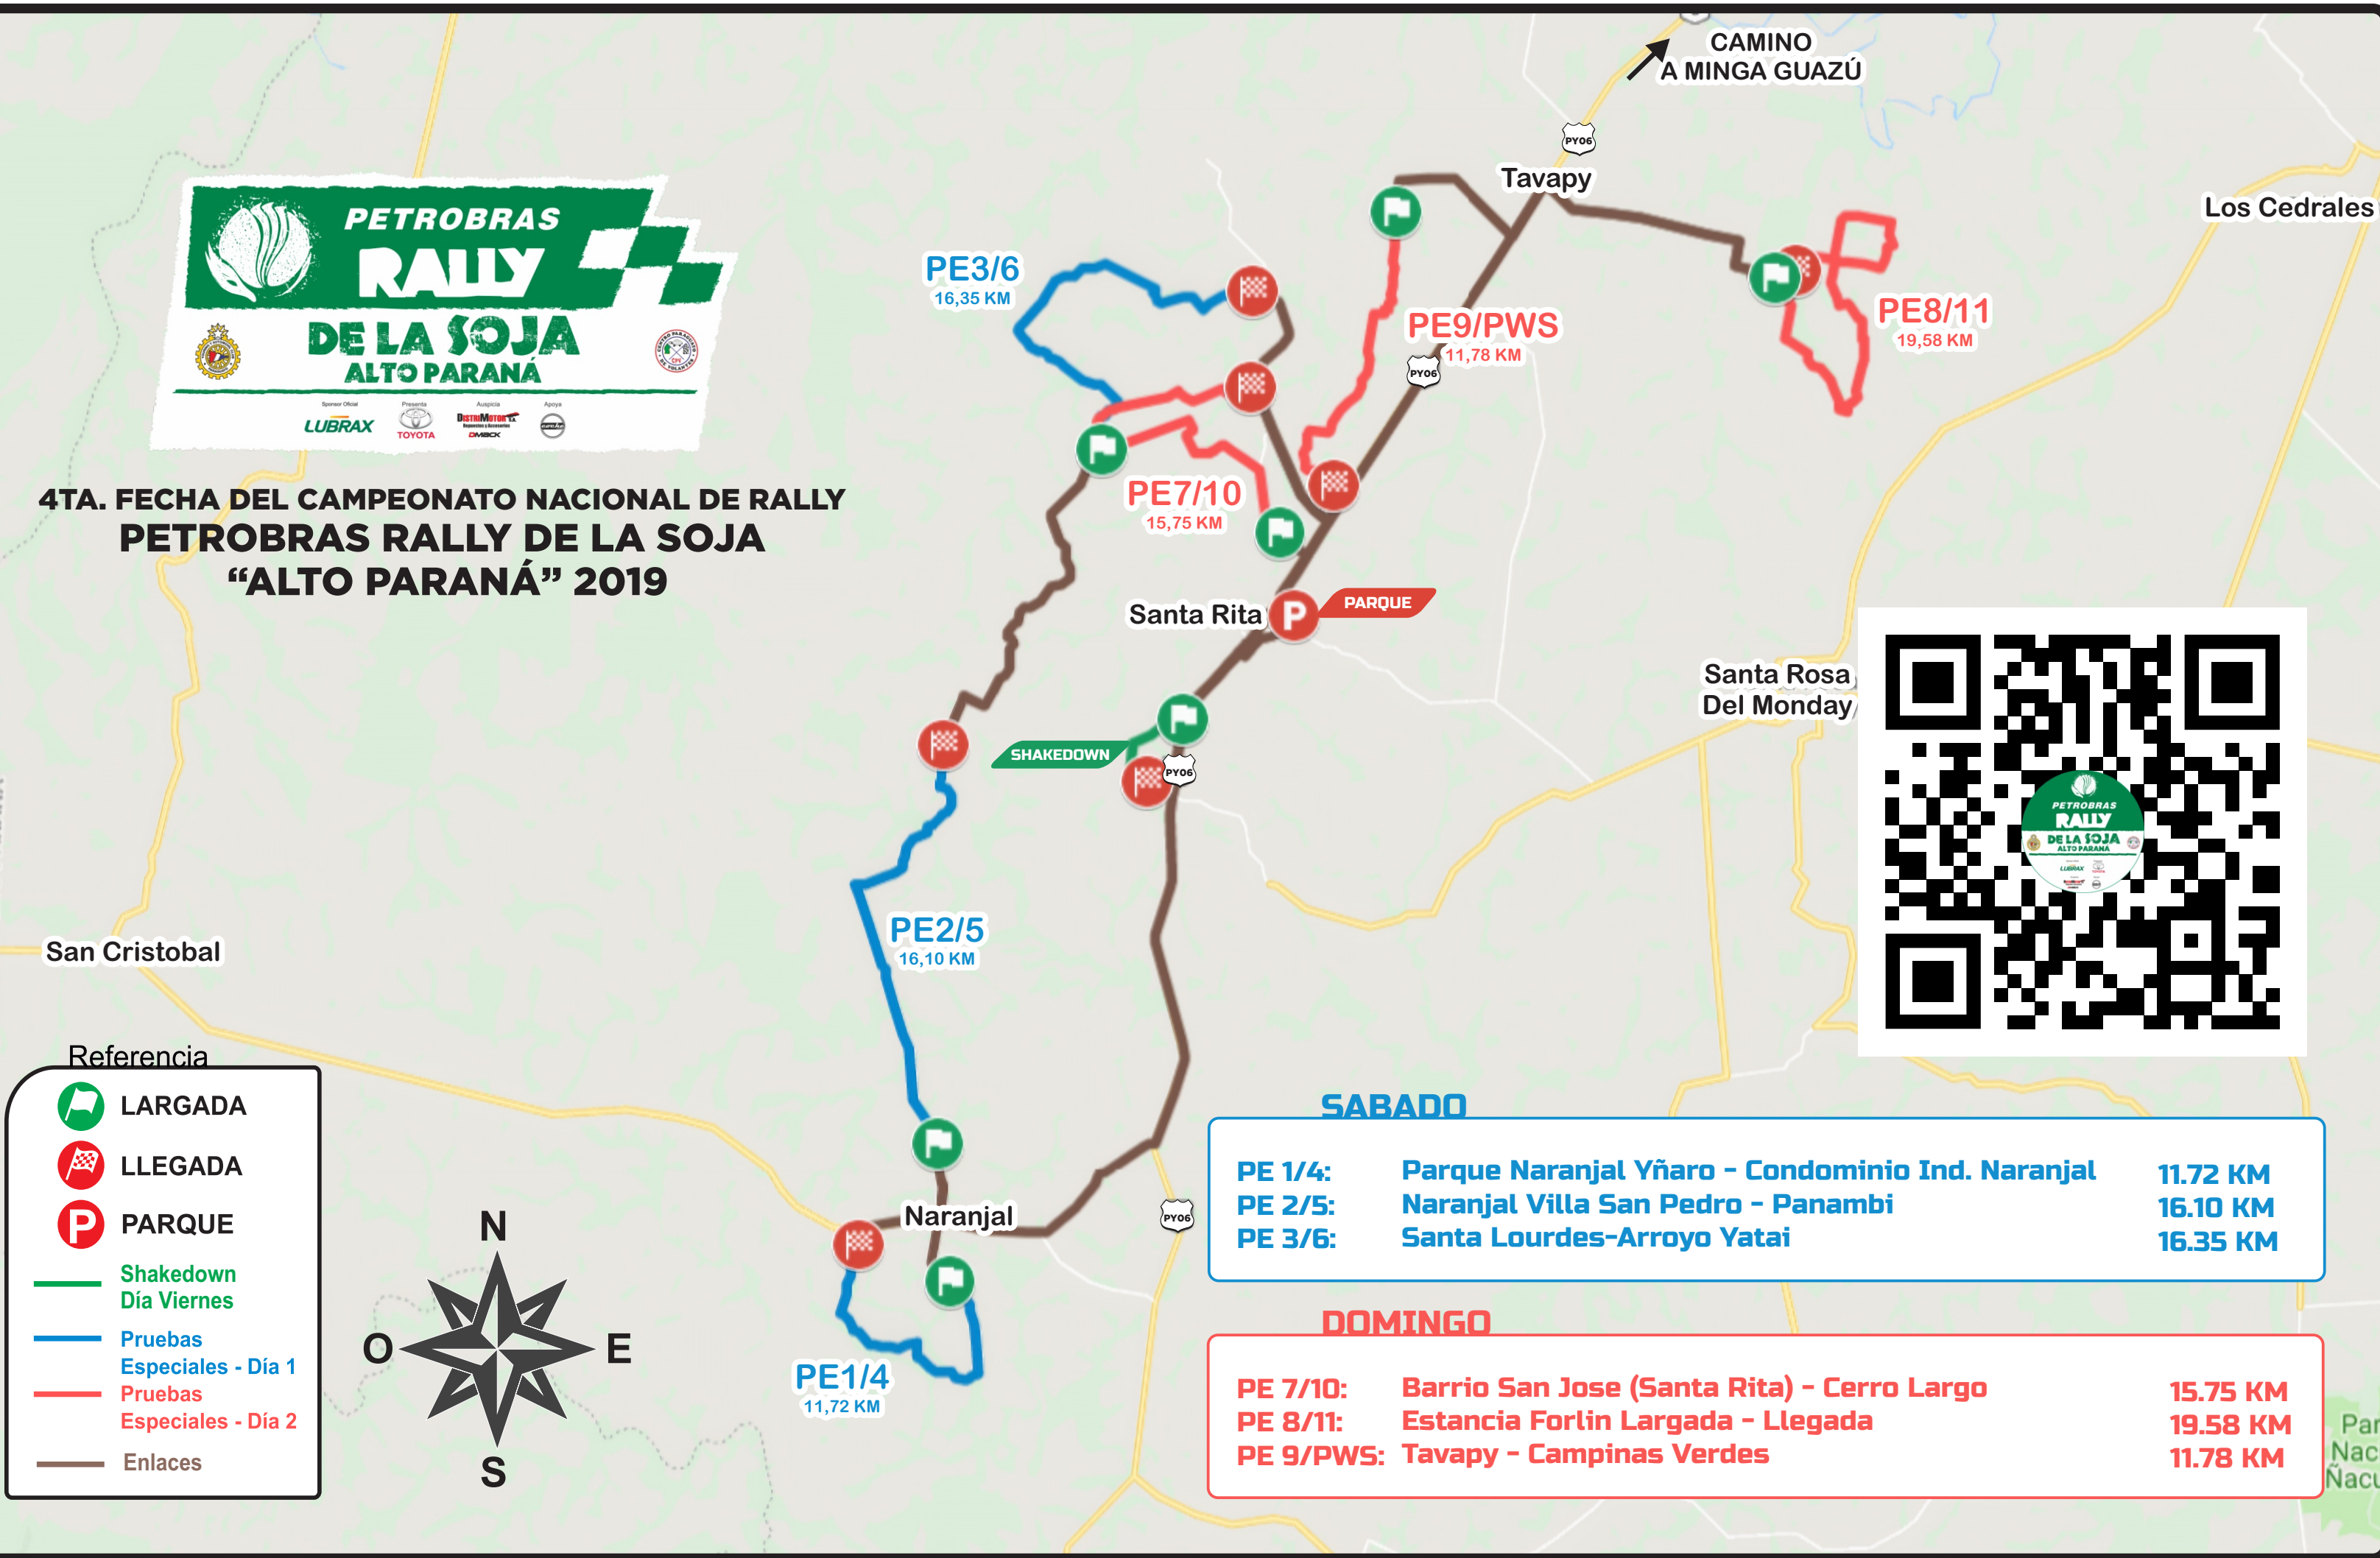

**4TA. FECHA DEL CAMPEONATO NACIONAL DE RALLY  
PETROBRAS RALLY DE LA SOJA  
"ALTO PARANÁ" 2019**

DEPARTAMENTO DE ALTO PARANÁ

- Referencia
- LARGADA
  - LLEGADA
  - PARQUE
  - Shakedown  
Día Viernes
  - Pruebas  
Especiales - Día 1
  - Pruebas  
Especiales - Día 2
  - Enlaces

**SABADO**

PE 1/4:	Parque Naranjal Yñaro - Condominio Ind. Naranjal	11.72 KM
PE 2/5:	Naranjal Villa San Pedro - Panambi	16.10 KM
PE 3/6:	Santa Lourdes-Arroyo Yatai	16.35 KM

**DOMINGO**

PE 7/10:	Barrio San Jose (Santa Rita) - Cerro Largo	15.75 KM
PE 8/11:	Estancia Forlin Largada - Llegada	19.58 KM
PE 9/PWS:	Tavapy - Campinas Verdes	11.78 KM